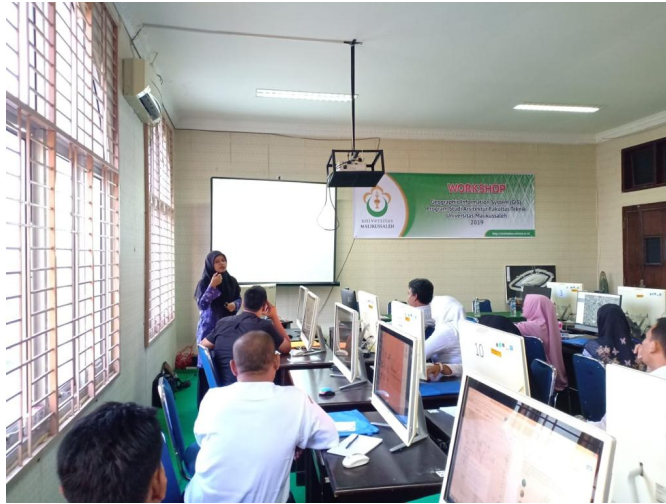

## Prodi Arsitektur Unimal Latih Pegawai Pemkot Lhokseumawe

WORKSHOP Pelatihan GIS kerjasama Prodi Arsitektur Unimal dengan BAPPEDA dan dinas PUPR Kota Lhokseumawe. Foto direkam beberapa waktu lalu di Laboratorium Komputasi Prodi Arsitektur Unimal

**UNIMALNEWS | Lhokseumawe** - Program Studi Arsitektur Universitas Malikussaleh menggelar Workshop pelatihan penggunaan aplikasi GIS untuk pegawai di lingkungan Pemerintah Kota Lhokseumawe. Ada 2 instansi yang mengirimkan Pegawainya untuk mengikuti pelatihan ini yaitu dinas Pekerjaan Umum dan Perumahan Rakyat (PUPR) serta Badan Perencana Pembangunan Daerah (Bappeda) Kota Lhokseumawe.

Kegiatan Pelatihan penggunaan GIS ini berlangsung dalam 2 gelombang, pertama 10 dan 11 Juli 2019, sedangkan yang kedua pada tanggal 15 -25 Juli 2019. Kegiatan pelatihan GIS ini dilaksanakan di laboratorium komputasi prodi Arsitektur Unimal.

Dosen prodi arsitektur Sisca Olivia MS yang menjadi narasumber dalam pelatihan tersebut menyampaikan bahwa, para peserta diperkenalkan tentang teori GIS serta bagaimana menggunakan GIS dalam pekerjaan yang berkaitan dengan bidang para peserta. Kita melatih peserta langsung dengan praktek menggunakan software GIS *QuantumGIS* dan *ArcGIS*. Kedua software ini digunakan untuk penggambaran peta dari satu kawasan, sehingga bisa digunakan untuk perencanaan, pelaksanaan program, analisa dan pengambilan kebijakan suatu wilayah. Bedanya *QuantumGIS* (QGIS) ini gratis dan *opensource* sedangkan *ArcGis* software berbayar, jelas Sisca.